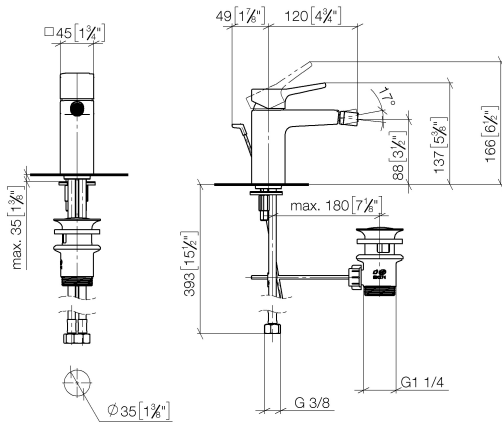

## DORNBACHT YARRE Miscelatore monocomando bidet con piletta - Cromato

---

33 600 832

- sporgenza 124 mm
- snodo sferico 15° orientabile (in ogni direzione)
- Getto circolare con aria
- altezza rubinetteria 126 mm
- altezza fino al rompigitto 90 mm
- diametro foro 35 mm
- 2x tubo flessibile di mandata M 8 x 1 avvitato, tenuta controllata
- portata max 6,8 l/min

Cromato

33 600 832-00

Soft Black

33 600 832-69

---

**DORNBRACHT YARRE Miscelatore monocomando bidet con piletta - Cromato**

33 600 832

mm [inches]

### Elenco delle parti di ricambio

N.	Codice articolo	Denominazione	Quantità necessaria	Tempo di produzione
1	90 20 83 004 00-00	manopola	1	2
2	90 21 02 400 00-00	copertura	1	2
3	90 23 10 140 00 90	dado	1	2
4	90 15 05 502 00 90	cartuccia	1	2
5	90 21 40 008 00-00	giunto	1	2
6	90 23 01 178 00-00	rompigetto	1	-
Il pezzo di ricambio non può più essere ordinato, si prega di ordinare l'articolo sostitutivo				
7	90 30 11 504 00 90	set di fissaggio	1	2
8	90 30 04 110 02 90	flessibile	1	2
9	90 11 01 200 00-00	scarico	1	2