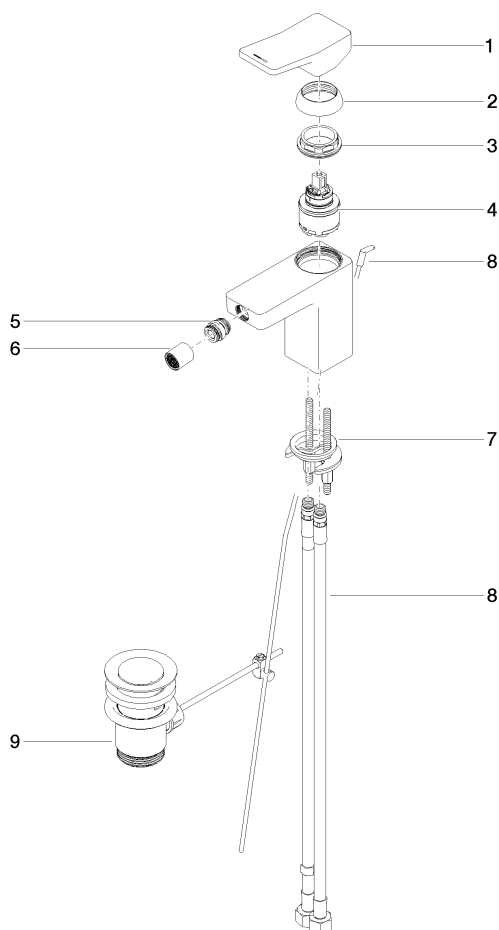

## DORNBACHT YARRE Miscelatore monocomando bidet con piletta - Cromato

---

33 600 832

- sporgenza 124 mm
- snodo sferico 15° orientabile (in ogni direzione)
- Getto circolare con aria
- altezza rubinetteria 126 mm
- altezza fino al rompigitto 90 mm
- diametro foro 35 mm
- 2x tubo flessibile di mandata M 8 x 1 avvitato, tenuta controllata
- portata max 6,8 l/min

Cromato

33 600 832-00

Soft Black

33 600 832-69

---

**DORNBRACHT YARRE Miscelatore monocomando bidet con piletta - Cromato**

33 600 832

mm [inches]

**Diagramma di portata**

**Certificati**

AbP\_10166.      ACS\_23 ACC NY      WRAS\_240104003.  
491.

### Elenco delle parti di ricambio

N.	Codice articolo	Denominazione	Quantità necessaria	Tempo di produzione
1	90 20 83 004 00-00	manopola	1	2
2	90 21 02 400 00-00	copertura	1	2
3	90 23 10 140 00 90	dado	1	2
4	90 15 05 502 00 90	cartuccia	1	2
5	90 21 40 008 00-00	giunto	1	2
6	90 23 01 178 00-00	rompigetto	1	-
Il pezzo di ricambio non può più essere ordinato, si prega di ordinare l'articolo sostitutivo				
7	90 30 11 504 00 90	set di fissaggio	1	2
8	90 30 04 110 02 90	flessibile	1	2
9	90 11 01 200 00-00	scarico	1	2